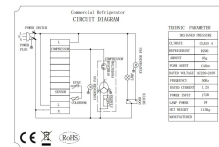

KÜHLSCHRANK RFS 600 LTR STATISCH

1.240,00 €

SKU:

7950.5200

EAN code	6017451916945	Breite (mm)	680
Tiefe (mm)	810	Höhe (mm)	2010
Material	Edelstahl 18/8	Material Innenraum	Edelstahl 201
Paketpost	Nein	Bruttogewicht (kg)	122
Nettogewicht (kg)	115	Spannung (Volt)	230
Frequenz (Hz)	50	Gesamtleistung (kW)	0,175
Kühlmittel	R 290	Temperaturbereich (° C)	+2/+8
Anzahl Roste	3x 2/1 GN	Nutzhalt (l)	600
Dim. Innere BxTxH (mm)	560x680x1390	Beleuchtung	Ja, LED
Art der Kühlung	Statisch mit Lüfter	Abschließbar	Ja
Anzahl der Türen	1	Tür links- / rechtsscharnierend	Rechts angeschlagen
Tür umkehrbar	Ja	Abtauung	Manuell
Max. Umgebungstemperatur (°C)	32	Isolationsstärke (mm)	60
Leistungsaufnahme (kW/24h)	1,837	Marke	ECOFROST
Kältemittelmenge (gr)	95	Plug-in-bereit	Ja