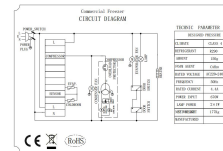

TIEFKUHLSCHRANK RFS 1200 LTR STATISCH

2.030,00 €

SKU:

7950.5215

EAN code	6017435258221	Breite (mm)	1340
Tiefe (mm)	810	Höhe (mm)	2010
Material	Edelstahl 18/8	Material Innenraum	Edelstahl 201
Paketpost	Nein	Bruttogewicht (kg)	192
Nettogewicht (kg)	177	Spannung (Volt)	230
Frequenz (Hz)	50	Gesamtleistung (kW)	0.67
Kühlmittel	R 290	Temperaturbereich (° C)	-15/-20
Anzahl Roste	6x 2/1 GN	Nutzhalt (l)	1200
Dim. Innere BxTxH (mm)	1220x680x1390	Beleuchtung	Ja, LED
Art der Kühlung	Statisch mit Lüfter	Abschließbar	Ja
Fahrbar	Ja	Beleuchtung (Watt)	2x 1w
Anzahl der Türen	2	Tür links- / rechtsscharnierend	Links und rechts klappbar
Abtauung	Manuell	Max. Umgebungstemperatur (°C)	32
Isolationsstärke (mm)	60	Leistungsaufnahme (kW/24h)	9,62
Marke	ECOFROST	Kältemittelmenge (gr)	150
Plug-in-bereit	Ja		