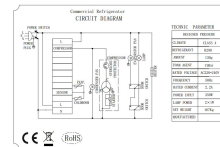

## KÜHLSCHRANK RFS 1200 LTR STATISCH

1.855,00 €

SKU:

7950.5205

EAN code	6017431244204	Breite (mm)	1340
Tiefe (mm)	810	Höhe (mm)	2010
Material	Edelstahl 18/8	Material Innenraum	Edelstahl 201
Paketpost	Nein	Bruttogewicht (kg)	182
Spannung (Volt)	230	Frequenz (Hz)	50
Gesamtleistung (kW)	0.35	Kühlmittel	R 290
Temperaturbereich (° C)	+2/+8	Anzahl Roste	6x 2/1 GN
Nutzhalt (l)	1200	Dim. Innere BxTxH (mm)	1220x680x1390
Beleuchtung	Ja, LED	Art der Kühlung	Statisch mit Lüfter
Abschließbar	Ja	Anzahl der Türen	2
Tür links- / rechtsscharnierend	Links und rechts klappbar	Abtauung	Manuell
Max. Umgebungstemperatur (°C)	32	Isolationsstärke (mm)	60
Leistungsaufnahme (kW/24h)	4,134	Marke	ECOFROST
Kältemittelmenge (gr)	130	Plug-in-bereit	Ja